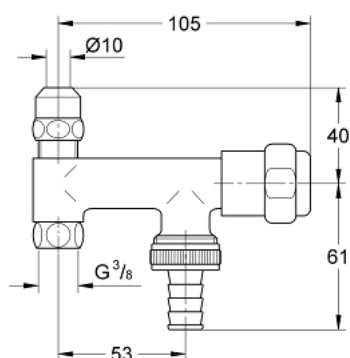

41 030 000 **EREDETI WAS® TÖMLŐVÉGES SZELEP SAROKSZELEPRE 3/8", "ECKFIX"**

TERMÉKLEÍRÁS

- Szín: króm
- sarokszelepre szerelhető
- tengelytáv 60 mm
- zsírkamra fejrész 3/8" a zárható tömlőcsatlakozáshoz
- EB visszacsapó szelep
- belépő-oldali visszafolyásgátlóval
- GROHE LongLife felületkezelés
- HB 41 239 000 típusú szellőzőszeleppel kombinálható

41 030 000 EREDETI WAS® TÖMLŐVÉGES SZELEP SAROKSZELEPRE 3/8", "ECKFIX"

ALKATRÉSZEK , június 2006 – now

- 1: Fejegység 3/8" (Cikkszám 41816000)
 - 1.1: Pattintó-betét (Cikkszám 4184200M)
 - 2: Tömítés (Cikkszám 4184800M)
 - 3: Csőszellőző szelep 3/4" (Cikkszám 41239000)*
 - 4: zárókupak 3/4" (Cikkszám 41826000)*
 - 5: Fogantyú (Cikkszám 41000000)*
- * Opcionális kiegészítők