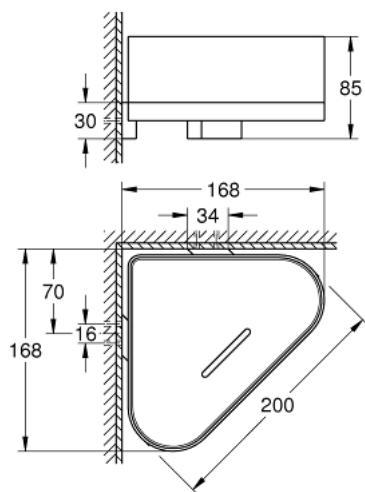

41 038 DC0 SELECTION SAROK ZUHANYTERMÉK TARTÓ, TARTÓKONZOLLAL

TERMÉKLEÍRÁS

- Szín: SuperSteel
- anyag: fém/műanyag
- rejtett rögzítés
- GROHE LongLife felületkezelés

41 038 DC0 **SELECTION SAROK ZUHANYTERMÉK TARTÓ, TARTÓKONZOLLAL**