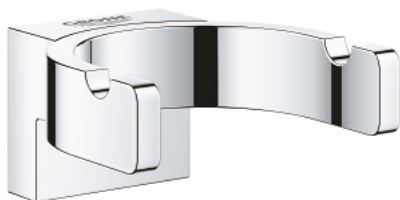

41 049 000 SELECTION DUPLA FÜRDŐKÖNTÖS AKASZTÓ

TERMÉKLEÍRÁS

- Szín: króm
- anyag: fém
- rejtett rögzítés
- GROHE LongLife felületkezelés