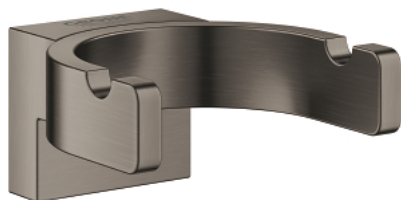

41 049 AL0 SELECTION DUPLA FÜRDŐKÖNTÖS AKASZTÓ

TERMÉKLEÍRÁS

- Szín: Brushed Hard Graphite
- anyag: fém
- rejtett rögzítés
- GROHE LongLife felületkezelés