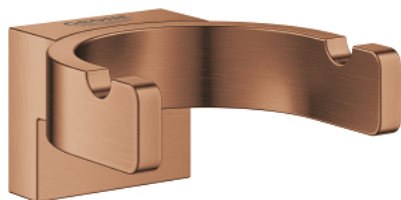

## 41 049 DL0 SELECTION DUPLA FÜRDŐKÖNTÖS AKASZTÓ

### TERMÉKLEÍRÁS

- Szín: Brushed Warm Sunset
- anyag: fém
- rejtett rögzítés
- GROHE LongLife felületkezelés