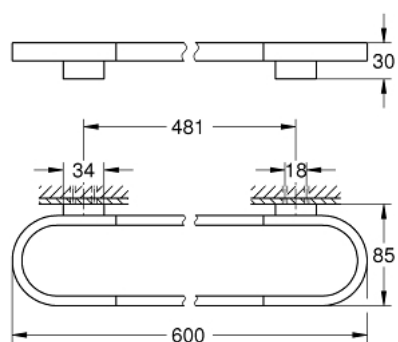

## 41 056 000 SELECTION FALI FÜRDŐLEPEDŐ TARTÓ

### TERMÉKLEÍRÁS

- Szín: króm
- anyag: fém
- hosszúság 600 mm
- rejtett rögzítés
- alkalmas Üvegpolccal (41 057) való használathoz
- GROHE LongLife felületkezelés