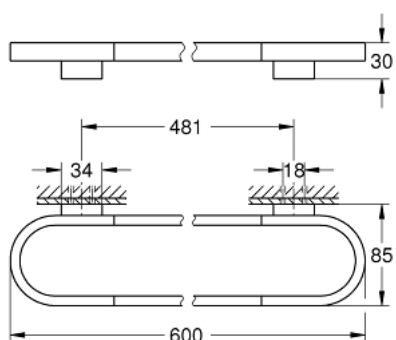

41 056 A00 SELECTION FALI FÜRDŐLEPEDŐ TARTÓ

TERMÉKLEÍRÁS

- Szín: Hard Graphite
- anyag: fém
- hosszúság 600 mm
- rejtett rögzítés
- alkalmas Üvegpolccal (41 057) való használathoz
- GROHE LongLife felületkezelés