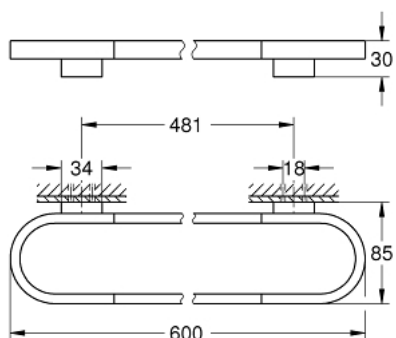

## 41 056 AL0 SELECTION FALI FÜRDŐLEPEDŐ TARTÓ

### TERMÉKLEÍRÁS

- Szín: Brushed Hard Graphite
- anyag: fém
- hosszúság 600 mm
- rejtett rögzítés
- alkalmas Üvegpolccal (41 057) való használathoz
- GROHE LongLife felületkezelés