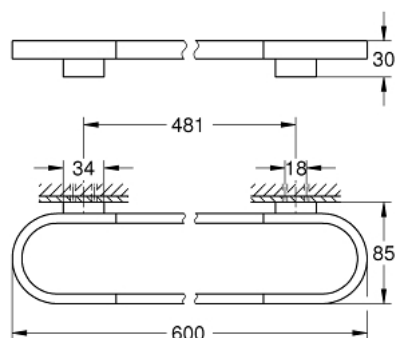

41 056 BE0 SELECTION FALI FÜRDŐLEPEDŐ TARTÓ

TERMÉKLEÍRÁS

- Szín: Polished Nickel
- anyag: fém
- hosszúság 600 mm
- rejtett rögzítés
- alkalmas Üvegpolccal (41 057) való használathoz
- GROHE LongLife felületkezelés