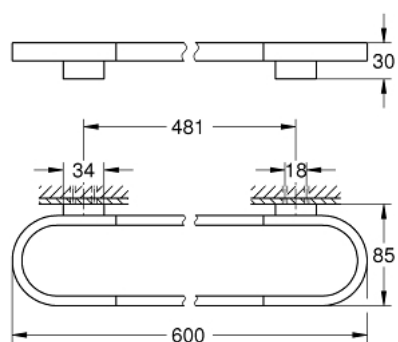

41 056 DA0 SELECTION FALI FÜRDŐLEPEDŐ TARTÓ

TERMÉKLEÍRÁS

- Szín: Warm Sunset
- anyag: fém
- hosszúság 600 mm
- rejtett rögzítés
- alkalmas Üvegpolccal (41 057) való használathoz
- GROHE LongLife felületkezelés