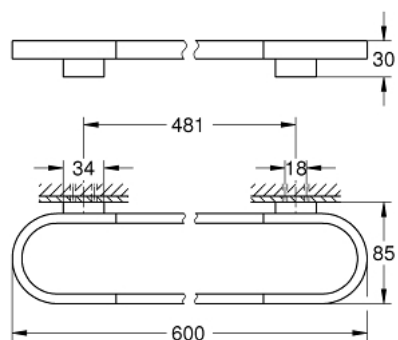

41 056 DC0 **SELECTION FALI FÜRDŐLEPEDŐ TARTÓ**

TERMÉKLEÍRÁS

- Szín: SuperSteel
- anyag: fém
- hosszúság 600 mm
- rejtett rögzítés
- alkalmas Üvegpolccal (41 057) való használathoz
- GROHE LongLife felületkezelés