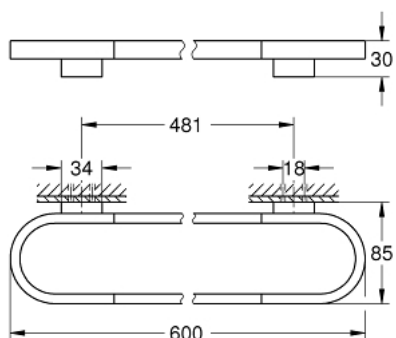

41 056 DL0 **SELECTION FALI FÜRDŐLEPEDŐ TARTÓ**

TERMÉKLEÍRÁS

- Szín: Brushed Warm Sunset
- anyag: fém
- hosszúság 600 mm
- rejtett rögzítés
- alkalmas Üvegpolccal (41 057) való használathoz
- GROHE LongLife felületkezelés