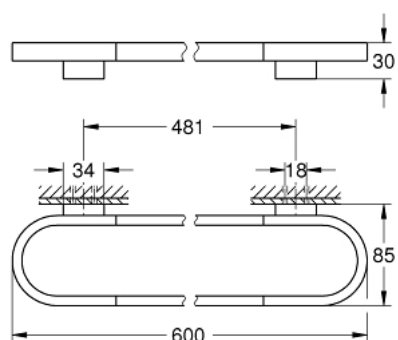

41 056 EN0 SELECTION FALI FÜRDŐLEPEDŐ TARTÓ

TERMÉKLEÍRÁS

- Szín: Brushed Nickel
- anyag: fém
- hosszúság 600 mm
- rejtett rögzítés
- alkalmas Üvegpolccal (41 057) való használathoz
- GROHE LongLife felületkezelés