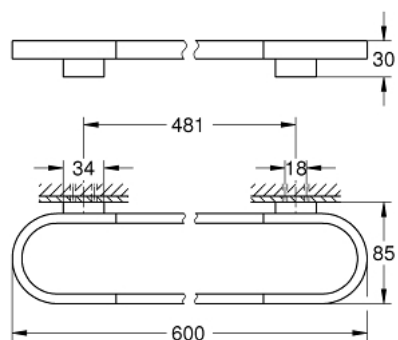

41 056 GL0 **SELECTION FALI FÜRDŐLEPEDŐ TARTÓ**

TERMÉKLEÍRÁS

- Szín: Cool Sunrise
- anyag: fém
- hosszúság 600 mm
- rejtett rögzítés
- alkalmas Üvegpolccal (41 057) való használathoz
- GROHE LongLife felületkezelés