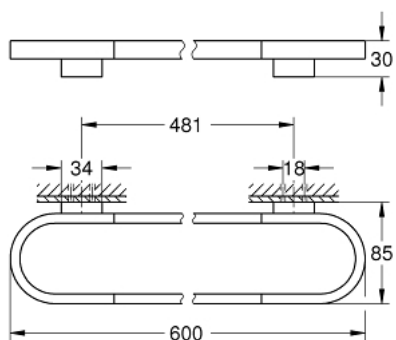

41 056 GN0 SELECTION FALI FÜRDŐLEPEDŐ TARTÓ

TERMÉKLEÍRÁS

- Szín: Brushed Cool Sunrise
- anyag: fém
- hosszúság 600 mm
- rejtett rögzítés
- alkalmas Üvegpolccal (41 057) való használathoz
- GROHE LongLife felületkezelés