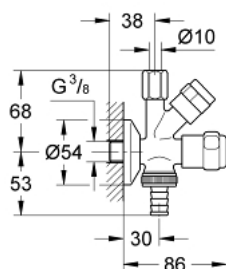

41 070 000 EREDETI WAS® KOMBINÁLT SAROKSZELEP 3/8"

TERMÉKLEÍRÁS

- Szín: króm
- fali kivitel
- szelepbetét elzárható, rézcső-csatlakozós sarokszelephez
- zsírkamra fejrész 3/8" a zárható tömlőcsatlakozáshoz
- EB visszacsapó szelep
- belépő-oldali visszafolyásgátlóval
- GROHE LongLife felületkezelés
- HB 41 239 000 típusú szellőzőszeleppel kombinálható

41 070 000 EREDETI WAS® KOMBINÁLT SAROKSZELEP 3/8"

ALKATRÉSZEK , június 2006 – now

1: Fejegység 3/8" (Cikkszám 41816000)

1.1: Pattintó-betét (Cikkszám 4184200M)

2: Csőszellőző szelep 3/4" (Cikkszám 41239000)*

3: zárókupak 3/4" (Cikkszám 41826000)*

4: Fogantyú (Cikkszám 41000000)*

* Opcionális kiegészítők