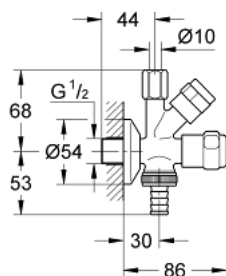

## 41 073 000 EREDETI WAS® KOMBINÁLT SAROKSZELEP 1/2"

### TERMÉKLEÍRÁS

- Szín: króm
- fali kivitel
- szelepbetét elzárható, rézcső-csatlakozós sarokszelephez
- zsírkamra fejrész 3/8" a zárható tömlőcsatlakozáshoz
- EB visszacsapó szelep
- belépő-oldali visszafolyásgátlóval
- GROHE LongLife felületkezelés

### ALKATRÉSZEK , június 2006 – now

1: Fejegység 3/8" (Cikkszám 41816000)

1.1: Pattintó-betét (Cikkszám 4184200M)

2: Csőszellőző szelep 3/4" (Cikkszám 41239000)\*

3: zárókupak 3/4" (Cikkszám 41826000)\*

4: Fogantyú (Cikkszám 41000000)\*