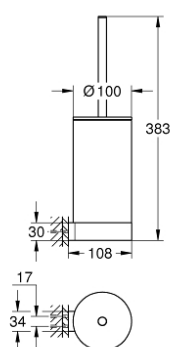

41 076 000 SELECTION WC-KEFE GARNITÚRA

TERMÉKLEÍRÁS

- Szín: króm
- anyag: üveg / fém
- fali kivitel
- rejtett rögzítés
- GROHE LongLife felületkezelés

41 076 000 **SELECTION WC-KEFE GARNITÚRA**

ALKATRÉSZEK, január 2019 – now

1: Tartalék WC-kefe (Cikkszám 40951000)

1.1: WC-kefe fej (Cikkszám 40791001)

2: Tartaléküveg WC-kefe garnitúrához (Cikkszám 40993000)