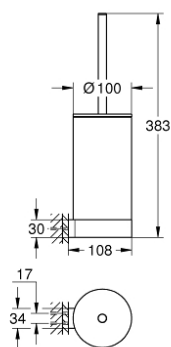

41 076 A00 SELECTION WC-KEFE GARNITÚRA

TERMÉKLEÍRÁS

- Szín: Hard Graphite
- anyag: üveg / fém
- fali kivitel
- rejtett rögzítés
- GROHE LongLife felületkezelés

41 076 A00 **SELECTION WC-KEFE GARNITÚRA**

ALKATRÉSZEK, január 2019 – now

1: Tartalék WC-kefe (Cikkszám 40951A00)

1.1: WC-kefe fej (Cikkszám 40791KS1)

2: Tartaléküveg WC-kefe garnitúrához (Cikkszám 40993000)