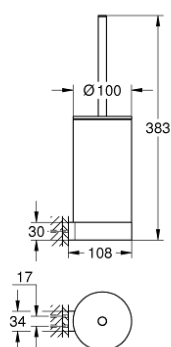

41 076 AL0 SELECTION WC-KEFE GARNITÚRA

TERMÉKLEÍRÁS

- Szín: Brushed Hard Graphite
- anyag: üveg / fém
- fali kivitel
- rejtett rögzítés
- GROHE LongLife felületkezelés

41 076 AL0 **SELECTION WC-KEFE GARNITÚRA**

ALKATRÉSZEK, január 2019 – now

1: Tartalék WC-kefe (Cikkszám 40951AL0)

1.1: WC-kefe fej (Cikkszám 40791KS1)

2: Tartaléküveg WC-kefe garnitúrához (Cikkszám 40993000)