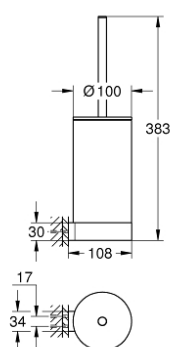

41 076 BE0 SELECTION WC-KEFE GARNITÚRA

TERMÉKLEÍRÁS

- Szín: Polished Nickel
- anyag: üveg / fém
- fali kivitel
- rejtett rögzítés
- GROHE LongLife felületkezelés

41 076 BE0 **SELECTION WC-KEFE GARNITÚRA**

ALKATRÉSZEK, január 2019 – now

1: Tartalék WC-kefe (Cikkszám 40951BE0)

1.1: WC-kefe fej (Cikkszám 40791KS1)

2: Tartaléküveg WC-kefe garnitúrához (Cikkszám 40993000)