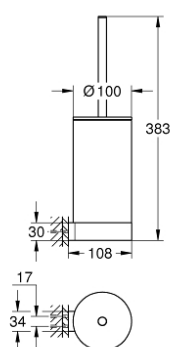

41 076 DA0 **SELECTION WC-KEFE GARNITÚRA**

TERMÉKLEÍRÁS

- Szín: Warm Sunset
- anyag: üveg / fém
- fali kivitel
- rejtett rögzítés
- GROHE LongLife felületkezelés