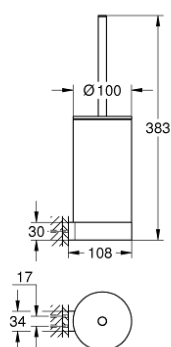

## 41 076 DC0 **SELECTION WC-KEFE GARNITÚRA**

### TERMÉKLEÍRÁS

- Szín: SuperSteel
- anyag: üveg / fém
- fali kivitel
- rejtett rögzítés
- GROHE LongLife felületkezelés