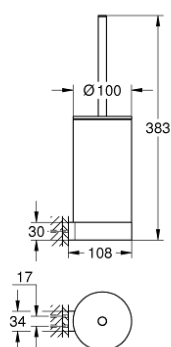

41 076 DL0 **SELECTION WC-KEFE GARNITÚRA**

TERMÉKLEÍRÁS

- Szín: Brushed Warm Sunset
- anyag: üveg / fém
- fali kivitel
- rejtett rögzítés
- GROHE LongLife felületkezelés