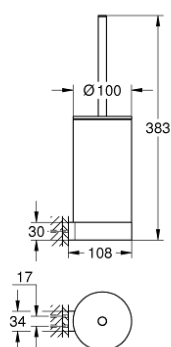

41 076 EN0 **SELECTION WC-KEFE GARNITÚRA**

TERMÉKLEÍRÁS

- Szín: Brushed Nickel
- anyag: üveg / fém
- fali kivitel
- rejtett rögzítés
- GROHE LongLife felületkezelés

41 076 EN0 **SELECTION WC-KEFE GARNITÚRA**

ALKATRÉSZEK, január 2019 – now

1: Tartalék WC-kefe (Cikkszám 40951EN0)

1.1: WC-kefe fej (Cikkszám 40791KS1)

2: Tartaléküveg WC-kefe garnitúrához (Cikkszám 40993000)