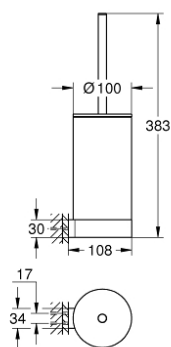

41 076 GL0 **SELECTION WC-KEFE GARNITÚRA**

TERMÉKLEÍRÁS

- Szín: Cool Sunrise
- anyag: üveg / fém
- fali kivitel
- rejtett rögzítés
- GROHE LongLife felületkezelés

41 076 GL0 **SELECTION WC-KEFE GARNITÚRA**

ALKATRÉSZEK, január 2019 – now

1: Tartalék WC-kefe (Cikkszám 40951GL0)

1.1: WC-kefe fej (Cikkszám 40791KS1)

2: Tartaléküveg WC-kefe garnitúrához (Cikkszám 40993000)