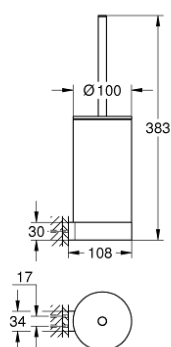

41 076 GN0 SELECTION WC-KEFE GARNITÚRA

TERMÉKLEÍRÁS

- Szín: Brushed Cool Sunrise
- anyag: üveg / fém
- fali kivitel
- rejtett rögzítés
- GROHE LongLife felületkezelés