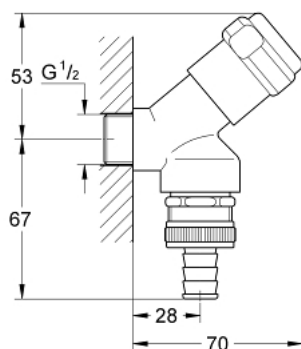

41 190 000 EREDETI WAS® LÉGBESZÍVÓS KIFOLYÓSZELEP 1/2"

TERMÉKLEÍRÁS

- Szín: króm
- fali kivitel
- ferde ülés modell
- HD típusú biztonsági egységgel (csőventilációs szelep visszacsapó szeleppel kombinálva)
- zsírkamra fejrész 1/2" a zárható tömlőcsatlakozáshoz
- belépő-oldali visszafolyásgátlóval
- GROHE LongLife felületkezelés

41 190 000 EREDETI WAS® LÉGBESZÍVÓS KIFOLYÓSZELEP 1/2"

ALKATRÉSZEK , június 2006 – now

1: Csempeszelep felsőrész, 1/2" (Cikkszám 41818000)

1.1: Pattintó-betét (Cikkszám 4184200M)

2: kúp (Cikkszám 41835000)