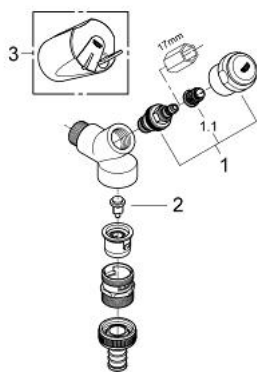

41 190 000 EREDETI WAS® LÉGBESZÍVÓS KIFOLYÓSZELEP 1/2"

TERMÉKLEÍRÁS

- Szín: króm
- fali kivitel
- ferde ülés modell
- HD típusú biztonsági egységgel (csőventilációs szelep visszacsapó szeleppel kombinálva)
- zsírkamra fejrész 1/2" a zárható tömlőcsatlakozáshoz
- belépő-oldali visszafolyásgátlóval
- GROHE LongLife felületkezelés

41 190 000 EREDETI WAS® LÉGBESZÍVÓS KIFOLYÓSZELEP 1/2"

ALKATRÉSZEK , június 2006 – now

1: Csempeszelep felsőrész, 1/2" (Cikkszám 41818000)

1.1: Pattintó-betét (Cikkszám 4184200M)

2: kúp (Cikkszám 41835000)

3: Fogantyú (Cikkszám 41000000)*

* Opcionális kiegészítők