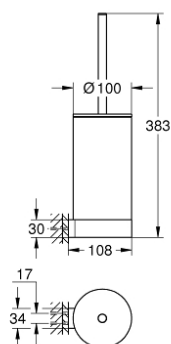

41 215 KF0 SELECTION WC-KEFE GARNITÚRA

TERMÉKLEÍRÁS

- Szín: phantom black
- anyag: üveg / fém
- fali kivitel
- rejtett rögzítés
- professional verzió

41 215 KF0 **SELECTION WC-KEFE GARNITÚRA**

ALKATRÉSZEK, március 2022 – now

1: Tartalék WC-kefe (Cikkszám 40951KF0)

1.1: WC-kefe fej (Cikkszám 40791001)

2: Tartaléküveg WC-kefe garnitúrához (Cikkszám 40993000)