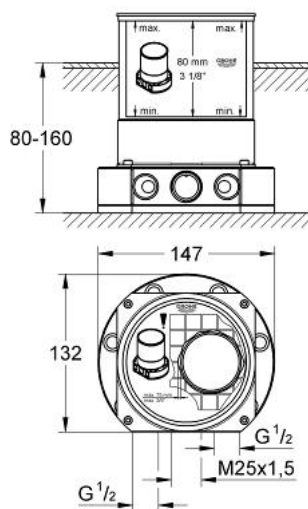

## 45 984 000 BEÉPÍTŐKÉSZLET ½"

### TERMÉKLEÍRÁS

- padlóra szerelt kád kifolyókhöz és csaptelepekhez
- készreszerelő készlet nélkül
- szerelőlap 360° vízszintes és 3° függőleges állítással
- installation depth 80-160 mm
- depth compensation 80 mm
- két ½"-es anya csatlakozó (meleg / hideg ellátás)
- öblítő dugó
- tömítés a csomagban
- rögzítőelemek