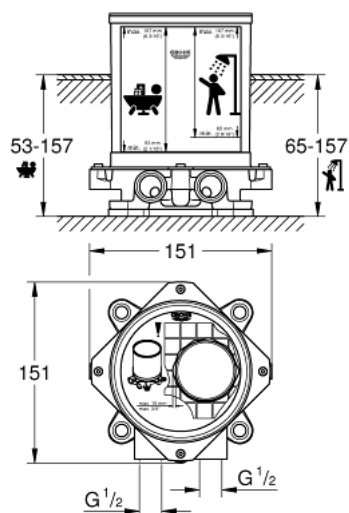

45 984 001 **BEÉPÍTŐKÉSZLET ½"**

TERMÉKLEÍRÁS

- Padlóra szerelhető kádcsaptelepekhez/kádkifolyókához és zuhanycsaptelepekhez
- készreszerelő készlet nélkül
- szerelőlap 360° vízszintes és 3° függőleges állítással
- beépítési mélység 53 - 157 mm-ig kádcsaptelepekhez/kádkifolyókához, mélységkompenzáció 104 mm
- beépítési mélység zuhanycsaptelepekhez 65 - 157 mm-ig, mélységkompenzáció 92 mm
- két ½"-es anya csatlakozó (meleg / hideg ellátás)
- öblítő dugó
- tömítés a csomagban
- rögzítőelemek